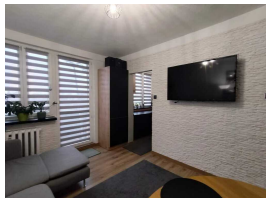

Mazowieckie / Nad Potokiem / Radom / ul. Grzybowska

299 000 PLN
9 000.00 PLN/m²
35.00 m² / 2 pok.

Ogólne warunki	
Numer oferty:	3976/3769/OMS
Rynek:	Wtórny
Liczba pokoi:	2
Piętro:	4
Liczba pięter:	4
Rok budowy:	1970
Czynsz administracyjny:	430.00 PLN
Opis budynku	

Szczegółowy opis oferty

Mieszkanie 2 pokoje / 35 M2 / niski blok / os.Nad Potokiem.

Mieszkanie dyskretne, zaciszne dla singla lub młodej pary.

Mieszkanie modnie zaaranżowane, układ pomieszczeń inny niż standardowo. Mieszkanie ma do dyspozycji: dwa pokoje typu sypialnia i salon, balkon widokowy na osiedle, funkcjonalna kuchnia, ustawna łazienka i spory przedpokój.

Mieszkanie godne zainteresowania, po remoncie, pięknie się prezentuje.
Wszystko co było robione, było robione z myślą o sobie.

Czynsz mały 400 zł.
Duże zwroty za ogrzewanie.
Mieszkanie oszczędne w utrzymaniu.
Piwnica duża w cenie mieszkania.

Parking dostępny dla każdego.
Lokalizacja najlepsza, samo centrum miasta Radomia.
Atrakcyjne tereny zielone.
Bogata infrastruktura, wszystko w zasięgu ręki: punkty usługowo - handlowe, szkoły, uczelnie, urzędy itp.

Polecam i zapraszam do kontaktu

Nieruchomości Beata Kielbasa

Kontakt do biura

Beata Kielbasa
nr licencji: 11972
bkielbasa@bnlokum.pl
tel.: [668462176](tel:668462176)