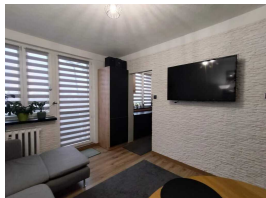

Mazowieckie / Nad Potokiem / Radom / ul. Grzybowska

279 000 PLN
9 000.00 PLN/m²
35.00 m² / 2 pok.

Ogólne warunki	
Numer oferty:	3976/3769/OMS
Rynek:	Wtórny
Liczba pokoi:	2
Piętro:	4
Liczba pięter:	4
Rok budowy:	1970
Czynsz administracyjny:	430.00 PLN
Opis budynku	

Szczegółowy opis oferty

Mieszkanie 2 pokoje / 35 M2 / niski blok / os.Nad Potokiem.

Mieszkanie dyskretne, zaciszne dla singla lub młodej pary.

Mieszkanie modnie zaaranżowane, układ pomieszczeń inny niż standardowo. Mieszkanie ma do dyspozycji: dwa pokoje typu sypialnia i salon, balkon widokowy na osiedle, funkcjonalna kuchnia, ustawna łazienka i spory przedpokój.

Mieszkanie godne zainteresowania, po remoncie, pięknie się prezentuje.
Wszystko co było robione, było robione z myślą o sobie.

Czynsz mały 400 zł.
Duże zwroty za ogrzewanie.
Mieszkanie oszczędne w utrzymaniu.
Piwnica duża w cenie mieszkania.

Parking dostępny dla każdego.
Lokalizacja najlepsza, samo centrum miasta Radomia.
Atrakcyjne tereny zielone.
Bogata infrastruktura, wszystko w zasięgu ręki: punkty usługowo - handlowe, szkoły, uczelnie, urzędy itp.

Polecam i zapraszam do kontaktu

Nieruchomości Beata Kielbasa

Kontakt do biura

Beata Kielbasa
nr licencji: 11972
bkielbasa@bnlokum.pl
tel.: [668462176](tel:668462176)