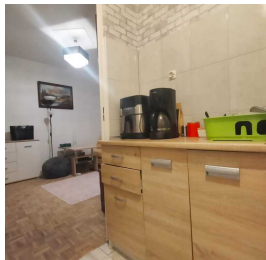

Mazowieckie / Nad Potokiem / Radom / ul. Grzybowska

185 000 PLN
7.71 PLN/m²
24.00 m² / 1 pok.

Ogólne warunki	
Numer oferty:	4002/3769/OMS
Rynek:	Wtórny
Liczba pokoi:	1
Piętro:	3
Liczba pięter:	4
Rok budowy:	1970
Czynsz administracyjny:	300.00 PLN
Opis budynku	

Szczegółowy opis oferty

Kawalerka 24 M2 / 3 piętro / os Nad Potokiem.

Kawalerka przytulna z balkonem, salon, kuchnia widna wnekowa, przedpokój funkcjonalny i łazienka z WC.

Mieszkanie umeblowane i wyposażone czeka na nowego właściciela

Atutem jest niski czynsz 300 zł, piecyk gazowy do podgrzewania wody i kuchenki gazowej.

Mieszkanie do lekkiego odświeżenia.

Blok zadbane, wokół zieleń i atrakcyjna infrastruktura.

Lokalizacja jedna z lepszych tuż przy centrum Radomia Galerii i Teatru.