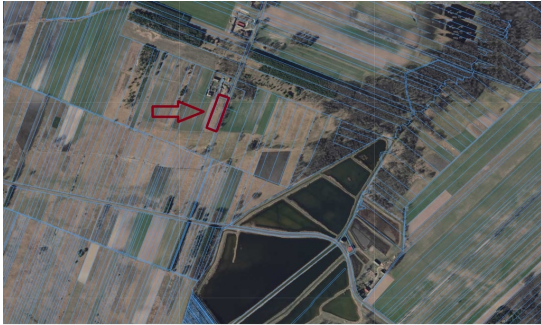

Mazowieckie / Suliszka

120 000 PLN
40.00 PLN/m²

Ogólne warunki

Numer oferty: 625/3769/OGS

Opis budynku

Szczegółowy opis oferty

Działka położna w miejscowości Suliszka

WYMIARY

około 26/115 (dłuższy bok przylega do drogi asfaltowej)

MEDIA

Woda w działce, prąd linia napowietrzna w drodze.

LOAKLIZACJA

Na końcu wsi czyli kameralnie, w pobliżu stawy. Wierzbica 7 km; Iłża i Skaryszew 12 km.