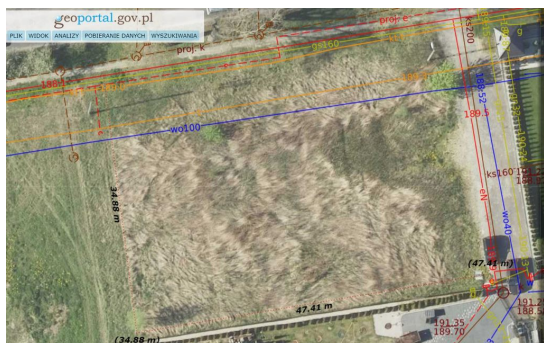

Lubelskie / Lublin

640 000 PLN
407.90 PLN/m²

Ogólne warunki

Numer oferty: 657/3769/OGS

Opis budynku

Szczegółowy opis oferty

Sprzedam działkę -15 a, położoną we wschodniej części Lublina w sąsiedztwie nowej zabudowy.

MEDIA - prąd, gaz, woda, kanalizacja

Dojazd drogą asfaltową.

W zasięgu przystanku MPK, sklepu ... i bogatej infrastruktury handlowo-usługowej.

Szerokość - 25m

W sąsiedztwie zabudowy niskiej, mieszkalnej.

Wg studium MPZP - MN, tereny mieszkaniowe