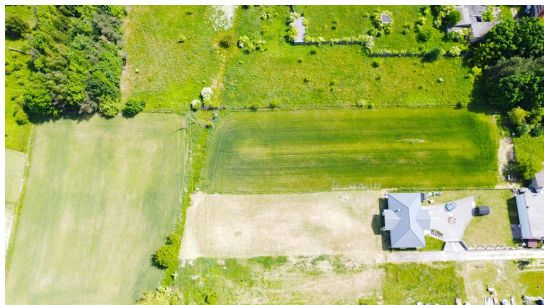

## Mazowieckie / Kierzków / Radom / ul. Wolanowska

1 050 000 PLN  
113.65 PLN/m<sup>2</sup>

Ogólne warunki

Numer oferty: 673/3769/OGS

Opis budynku

---

### Szczegółowy opis oferty

Do sprzedaży cała nieruchomość (złożona z 5 działek) położona przy ul. Wolanowskiej w Radomiu

Powierzchnia: 9239 m kw.

Wymiary około: 35 m x 263 m

Media: woda, prąd, kanalizacja, gaz w drodze

Na działce znajdują się: budynek mieszkalny i zabudowania gospodarcze.

W okolicy zabudowa niska, stacja benzynowa, wiele firm, przedszkole, sklep, przystanek autobusowy 300 m. wjazd na S7 3.5 km, centrum Radomia 6 km, .