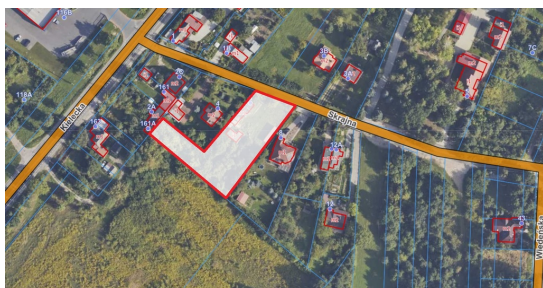

Mazowieckie / Woźniki / Radom / ul. Skrajna

810 000 PLN
312.14 PLN/m²

Ogólne warunki
Numer oferty: 701/3769/OGS

Opis budynku

Szczegółowy opis oferty

Działka przy ul. Skrajnej w Radomiu położona bezpośrednio przy drodze asfaltowej.

MEDIA: Prąd i woda, szambo w działce, gaz w ulicy

Na terenie nieruchomości 2 x budynek o funkcji mieszkaniowej i komórka.

Całość ogrodzona, część działki zagospodarowana na sad.

Zapraszam do odwiedzin

Ze mną zyskujesz: