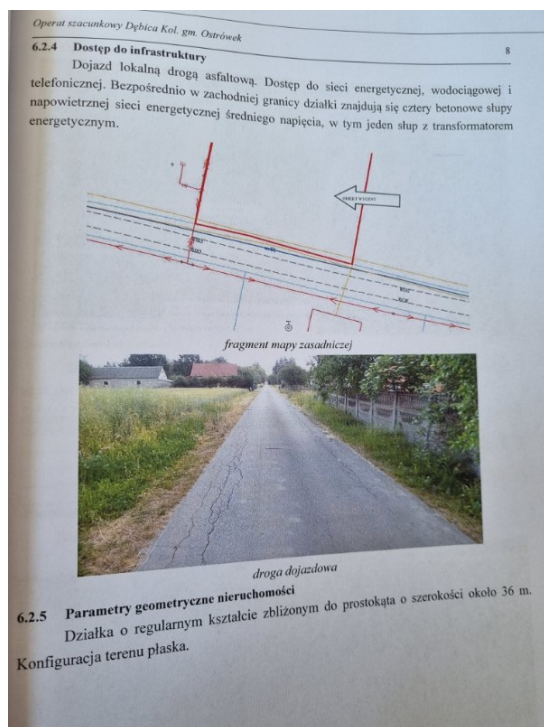

### Szczegółowy opis oferty

Proponujemy atrakcyjną wymiarowo działkę rolną z możliwością zabudowy w spokojnym, urokliwym miejscu.

Działkę ma powierzchnię 1,2942 ha, położona jest w miejscowości Kolonia Dębica gm.. Ostrówek.

Spokojna okolica z ładnym widokiem na zielone tereny. W sąsiedztwie domy jednorodzinne.

Opis działki:

Działka w kształcie prostokąta o wymiarach: 35 x 359 m.

Teren: płaski.

Działka posiada dostęp do sieci energetycznej, wodociągowej i telefonicznej.

Dojazd do działki lokalną drogą asfaltową.

Zgodnie z uchwałą w sprawie uchwalenia studium uwarunkowań i kierunków zagospodarowania przestrzennego gminy Ostrówek, działka ta w ok. 28% ( ok. 3600 m<sup>2</sup>) położona jest w terenach oznaczonych symbolem M/U - obszary zabudowy mieszkaniowo-usługowej, pozostałe to obszary gruntów rolnych kl. III

Okolice działki:

Sąsiedztwo: zabudowa jednorodzinna.

Opis lokalizacji:

Komunikacja:

Odległość od Lublina: około 50 km, ok. 25 km od Lubartowa.