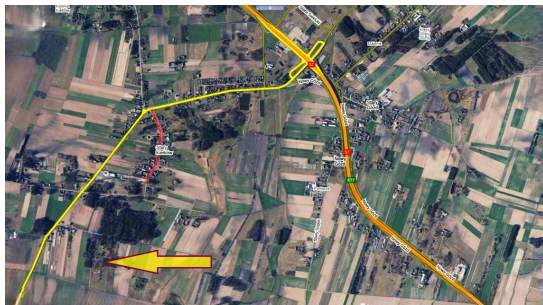

Mazowieckie / Stary Kiełbów

159 000 PLN
78.29 PLN/m²

Ogólne warunki
Numer oferty: 720/3769/OGS

Opis budynku

Szczegółowy opis oferty

Oferta dotyczy sprzedaży działek w Starym Kiełbowie gmina Stara Błotnica, powiat białobrzeski. Woda, prąd i kanalizacja przy działce, droga gminna oświetlona i odśnieżana.

Wymiary

1. 25 m x 67 m - 1692 mkw.
2. 30 m x 68 m - 2031 mkw.
3. 30 m x 68 m - 2031 mkw.

SĄSIEDZTWO I LOKALIZACJA

Działka znajduje się pomiędzy dwoma pasami zieleni, w pobliżu nowa zabudowa jednorodzinna.

MEDA

Wodociąg i linia energetyczna w działce, zaś kanalizacja w drodze.

Zapraszam do kontaktu i odwiedzin

ze mną zyskujesz opiekę na każdym etapie transakcji oraz przegląd ofert kredytów hipotecznych z ponad 20 instytucji finansowych.