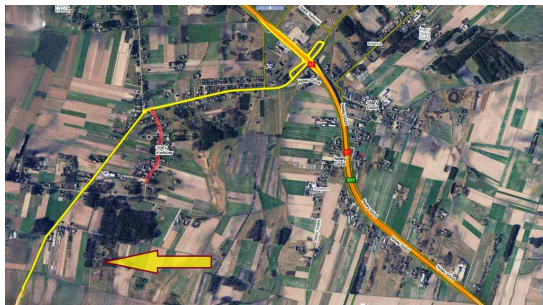

Mazowieckie / Stary Kiełbów

149 000 PLN
73.36 PLN/m²

Ogólne warunki
Numer oferty: 720/3769/OGS

Opis budynku

Szczegółowy opis oferty

Oferta dotyczy sprzedaży działek w Starym Kiełbowie gmina Stara Błotnica, powiat białobrzeski. Woda, prąd i kanalizacja przy działce, droga gminna oświetlona i odśnieżana.

Wymiary

1. 25 m x 67 m - 1692 mkw.
2. 30 m x 68 m - 2031 mkw.
3. 30 m x 68 m - 2031 mkw.

SĄSIEDZTWO I LOKALIZACJA

Działka znajduje się pomiędzy dwoma pasami zieleni, w pobliżu nowa zabudowa jednorodzinna.

MEDA

Wodociąg i linia energetyczna w działce, zaś kanalizacja w drodze.

Zapraszam do kontaktu i odwiedzin

ze mną zyskujesz opiekę na każdym etapie transakcji oraz przegląd ofert kredytów hipotecznych z ponad 20 instytucji finansowych.