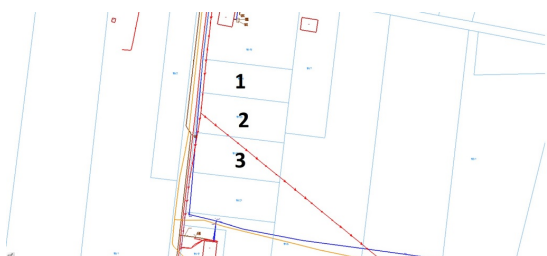

Mazowieckie / Stara Błotnica

159 000 PLN
78.29 PLN/m²

Ogólne warunki

Numer oferty: 724/3769/OGS

Opis budynku

Szczegółowy opis oferty

Oferta dotyczy sprzedaży działek na granicy Starego Kiełbowa i Starej Błotnica, powiat białobrzeski. Woda, prąd i kanalizacja przy działce, droga gminna oświetlona i odśnieżana.

Wymiary

1. 25 m x 67 m - 1692 mkw.
2. 30 m x 68 m - 2031 mkw.
3. 30 m x 68 m - 2031 mkw.

SĄSIEDZTWO I LOKALIZACJA

Działka znajduje się pomiędzy dwoma pasami zieleni, w pobliżu nowa zabudowa jednorodzinna.