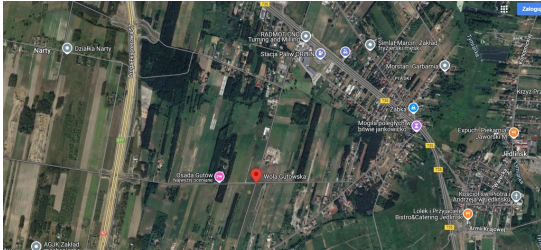

## Mazowieckie / Wola Gutowska

101 500 PLN  
70.00 PLN/m<sup>2</sup>

Ogólne warunki  
Numer oferty: 728/3769/OGS

Opis budynku

---

### Szczegółowy opis oferty

Do sprzedania działka rolno-budowlana w miejscowości Wola Gutowska.

Powierzchnia: 1450 m<sup>2</sup>.  
Wymiary: 31 x 46.  
Wydane warunki zabudowy.  
Media: woda, prąd, światłowód.

W okolicy zabudowa jednorodzinna. Blisko lasy.  
Szybki dojazd do S7.

Zapraszam do kontaktu.